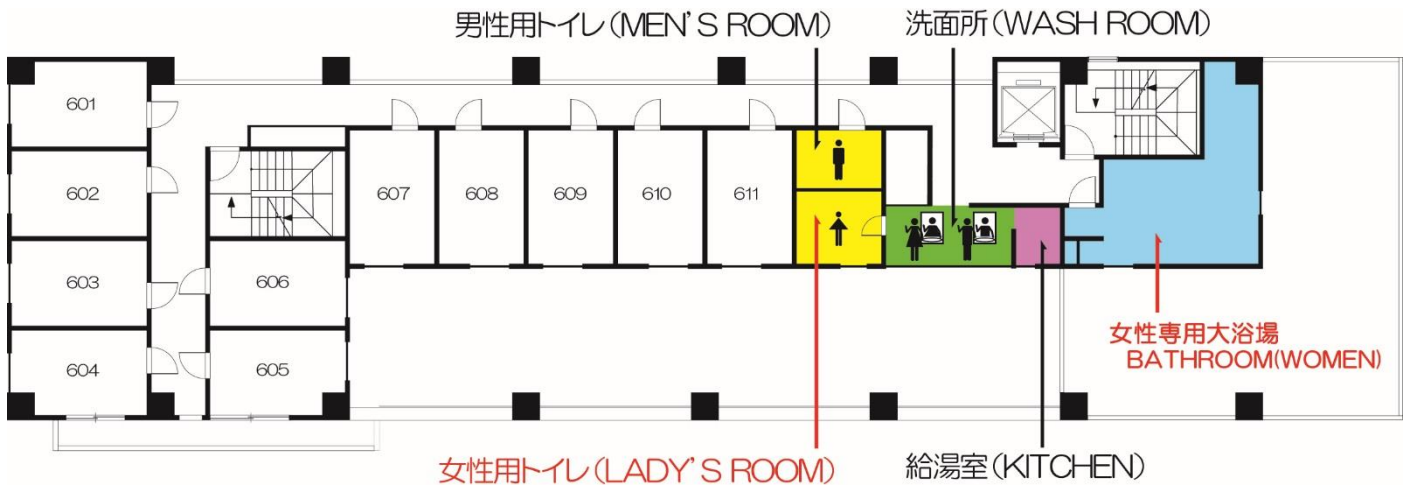

各フロアのご案内

- ◆男性用浴場は3階にございます。(利用時間 17:00～翌 10:00)
- ◆女性用浴場は6階にございます。(利用時間 17:00～翌 10:00)
※また、7階にシャワールーム(女性専用)もございます。(利用時間 16:00～翌 10:00)
- ◆お風呂にはフェイスタオルとバスタオルが御座いませんので、客室のランドリーバックに入れてお持ち下さい。
- ◆Wi-Fiのご利用について
全館Wi-Fiを完備しております。
- ◆2階共用部では、キッチン、ラウンジ、喫煙所、氷、
自動販売機、マンガ、TVが御座いますのでご利用下さい。

3階

4階

5階

6階

7階