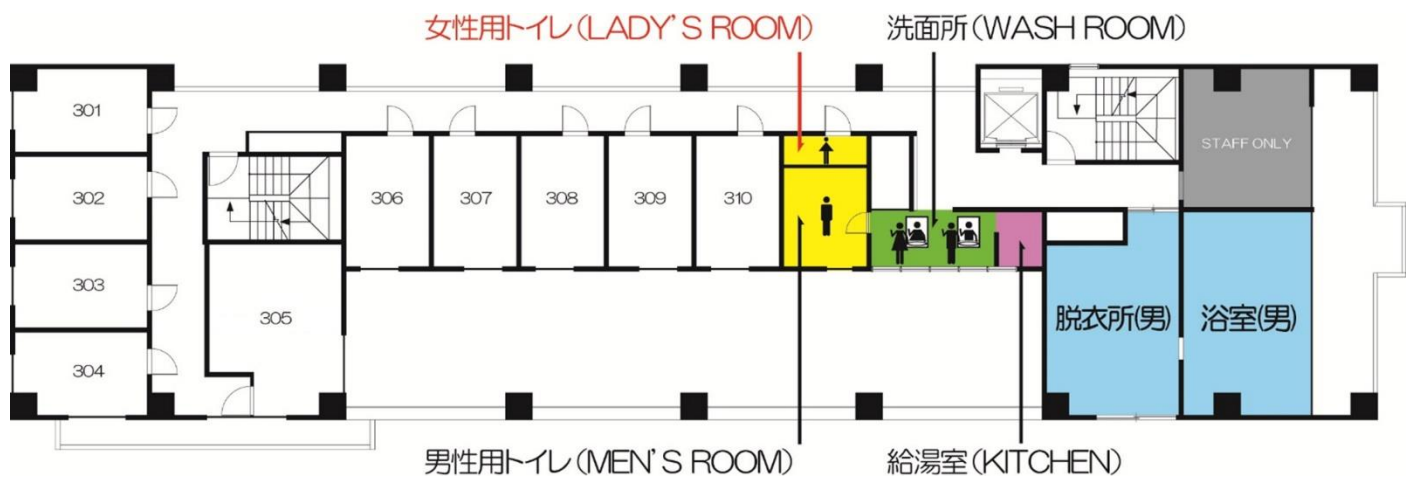

各フロアのご案内

- ◆男性用浴場は3階にございます。(利用時間 17:00～翌 10:00)
- ◆女性用浴場は6階にございます。(利用時間 17:00～翌 10:00)
※また、7階にシャワールーム(女性専用)もございます。(利用時間 16:00～翌 10:00)
- ◆お風呂にはフェイスタオルとバスタオルが御座いませんので、客室のランドリーバックに入れてお持ち下さい。
- ◆Wi-Fiのご利用について
全館Wi-Fiを完備しております。
- ◆2階共用部では、キッチン、ラウンジ、喫煙所、氷、
自動販売機、マンガ、TVが御座いますのでご利用下さい。

3階

4階

5階

6階

7階