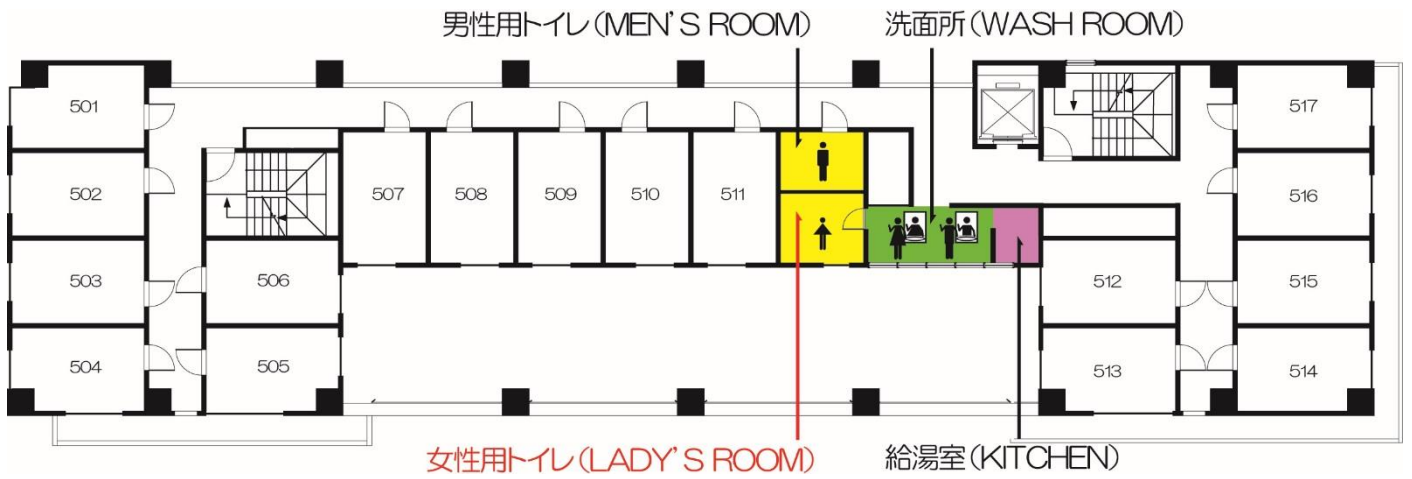

各フロアのご案内

- ◆男性用浴場は3階にございます。(利用時間 17:00～翌 10:00)
- ◆女性用浴場は6階にございます。(利用時間 17:00～翌 10:00)
※また、7階にシャワールーム(女性専用)もございます。(利用時間 16:00～翌 10:00)
- ◆お風呂にはフェイスタオルとバスタオルが御座いませんので、客室のランドリーバックに入れてお持ち下さい。
- ◆Wi-Fiのご利用について
全館Wi-Fiを完備しております。
- ◆2階共用部では、キッチン、ラウンジ、喫煙所、氷、
自動販売機、マンガ、TVが御座いますのでご利用下さい。

3階

4階

5階

6階

7階