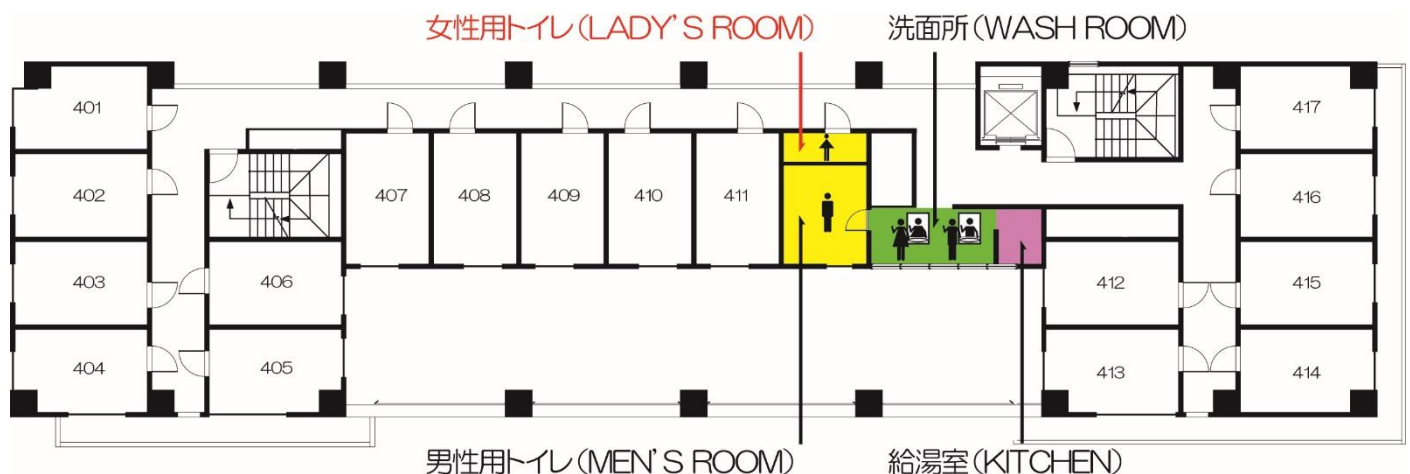

各フロアのご案内

- ◆男性用浴場は3階にございます。(利用時間 17:00～翌 10:00)
- ◆女性用浴場は6階にございます。(利用時間 17:00～翌 10:00)
※また、7階にシャワールーム(女性専用)もございます。(利用時間 16:00～翌 10:00)
- ◆お風呂にはフェイスタオルとバスタオルが御座いませんので、客室のランドリーバックに入れてお持ち下さい。
- ◆Wi-Fiのご利用について
全館Wi-Fiを完備しております。
- ◆2階共用部では、キッチン、ラウンジ、喫煙所、氷、
自動販売機、マンガ、TVが御座いますのでご利用下さい。

3階

4階

5階

6階

7階