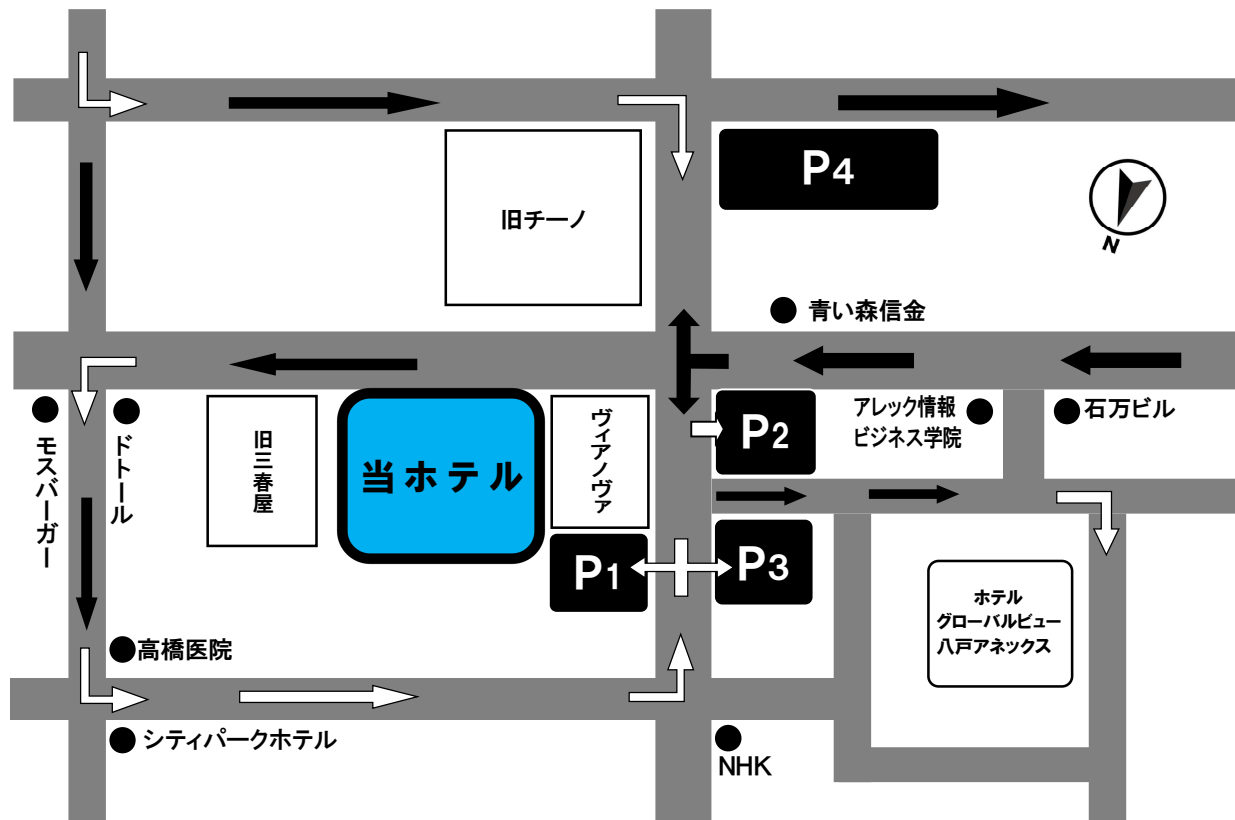

# 周辺駐車場のご案内

## <各駐車場ご利用・精算について>

- P1…ヴィアノヴァパーキング  
立体(全高 2.1m まで) / 24 時間入出庫可  
1 時間 150 円(税込)
- P2…タイムズ八戸稲川<sup>いながわ</sup>  
屋外 / 24 時間入出庫可  
1 時間 200 円(税込)  
駐車券をフロントへご提示頂くと  
17:00～翌 10:00 まで 500 円(税込)になります。
- P3…大丸駐車場<sup>だいまる</sup>  
立体(全高 2.1m まで) / 24 時間入出庫可  
1 時間 150 円(税込)
- P4…八青パーキング<sup>はっせい</sup>  
立体(全高 2.1m まで) / 7:00～深夜 1:00  
1 時間 200 円(税込)  
駐車券をフロントへご提示頂くと  
17:00～翌 10:00 まで 500 円(税込)になります。

※P1～P4は、  
1泊¥500(税込) (17:00～翌 10:00)で駐車できます。

- ・上記時間外は追加料金が発生致します。
- ・途中出庫の場合はその都度料金がかかります。
- ・大型車輛(バス・トラック)の駐車は事前にホテルへご連絡下さい。

ホテルグローバルビュー八戸  
〒031-0042 青森県八戸市十三日町 7  
TEL:0178-46-3111  
FAX:0178-46-3112  
<https://www.rio-hotels.co.jp/hachinohe/>