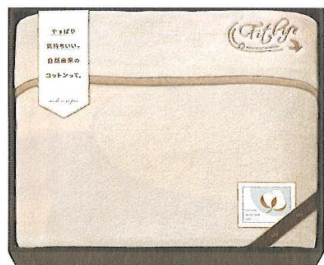

15,000円 (税込16,500円)

- ◎バスタオル:60.0×120.0cm×2、ロングフェイスタオル:34.0×90.0cm×2
- ◎綿100% ●日本製 ●箱サイズ/35.0×35.0×8.0cm
- ◎重量/1,300g <8> [68051]

品番 **SD710** (SBN85150)

大自然本舗 ~桜格子~  
肌にやさしい自然色のシルク入り  
綿毛布(毛羽部分)

15,000円 (税込16,500円)

15,000円 (税込16,500円)

- ◎毛布:140.0×200.0cm×1、敷パット:100.0×200.0cm×1
- ◎毛布/ポリエステル100%、敷パット・表/ポリエステル100%、裏/ポリエステル100%、詰め物/ポリエステル70%・レーヨン30%(300g)(吸湿発熱綿使用)
- ◎中国製 ●箱サイズ/40.0×58.5×20.0cm
- ◎重量/3,060g <6> [68055]

品番 **SD708** (SHW-15051C)

泉州匠の彩  
カシミア混ウール綿毛布  
(毛羽部分)

15,000円 (税込16,500円)

- ◎綿毛布:140.0×190.0cm×1
- ◎よこ糸(毛羽部分)・表/ウール90%・カシミア10%、裏/綿100%、たて糸/ポリエステル100%
- ◎日本製 ●箱サイズ/37.0×50.0×12.0cm
- ◎重量/1,950g <5> [68054]