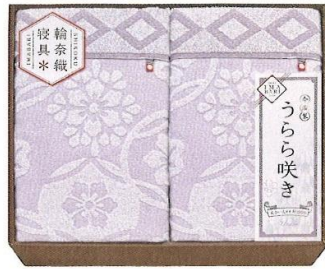

品番 **SD712** (CPM18150-BE)

コットンセクションギフト  
国産なめらか  
衿付き綿毛布(刺繍入り)(ベージュ)

15,000円 (税込16,500円)

- ◎綿毛布:140.0×200.0cm×1
- ◎綿100% ●日本製
- ◎箱サイズ/36.0×44.0×8.0cm ●重量/1,495g <10> [68061]

品番 **SD711** (CPM18150-GY)

コットンセクションギフト  
国産なめらか  
衿付き綿毛布(刺繍入り)(グレー)

15,000円 (税込16,500円)

- ◎綿毛布:140.0×200.0cm×1
- ◎綿100% ●日本製
- ◎箱サイズ/36.0×44.0×8.0cm ●重量/1,495g <10> [68070]

品番 **SD715** (IPT-15018)

今治プリマクラッセ  
タオルケット

15,000円 (税込16,500円)

◎タオルケット:140.0×190.0cm×1  
●綿100% ●日本製 ●箱サイズ/45.0×35.0×8.0cm  
●重量/1,350g <9>  
[68060]