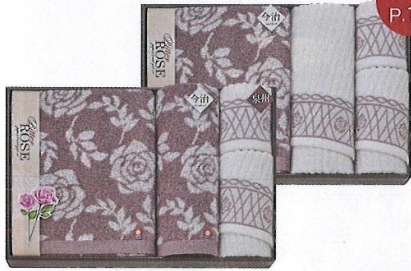

→特集
P.13

品番 **SD668** (ISB581000)

今治&泉州 ビターローズ
タオルセット

10,000円 (税込11,000円)

◎今治バスタオル:60.0×110.0cm×2、今治フェイスタオル:
34.0×75.0cm×1、泉州フェイスタオル:34.0×75.0cm×
3、泉州ハンドタオル:34.0×35.0cm×2
●綿100% ●日本製 ●箱サイズ/28.0×43.0×10.0cm
●重量/1,435g <10>
[68025]