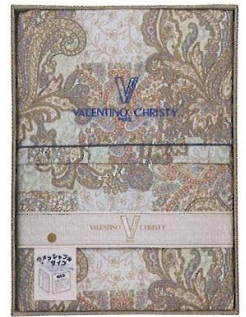

品番 **SD724** (MM51505GR)

ミアミモザもこふあニット&  
プリントマイクロリバーシブル肌布団

15,000円 (税込16,500円)

- ◎肌布団:140.0×200.0cm×1
- 表/レーヨン72%・ポリエステル26%・ポリウレタン2%、裏/ポリエステル100%、詰め物/レーヨン50%・ポリエステル50%(0.5kg)
- 中国製 ●箱サイズ/47.0×35.0×15.0cm
- 重量/2,250g <6>
- [68068]