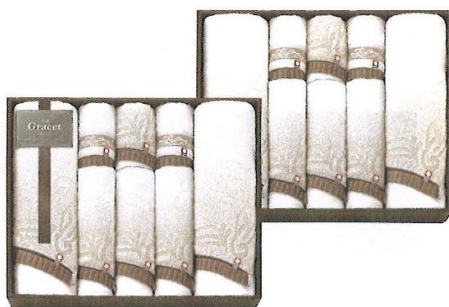

品番 **SD728** (IGY262000)

今治 グレイスト
タオルセット

20,000円 (税込22,000円)

◎バスタオル:65.0×110.0cm×4、フェイスタオル:34.0×
70.0cm×8、ハンドタオル:34.0×30.0cm×4
●綿100% ●日本製 ●箱サイズ/36.0×44.0×16.0cm
●重量/2,500g <8>
[68074]