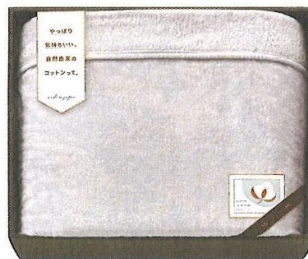

今治プリマクラッセ タオルケット2P

25,000円 (税込27,500円)

◎タオルケット:140.0×190.0cm×2  
●綿100% ●日本製 ●箱サイズ/56.0×36.0×12.0cm  
●重量/2,470g <5>  
[68084]

品番 **SD742** (CMT82503)

ムートンタッチマイヤー毛布&  
敷パット

25,000円 (税込27,500円)

◎毛布:140.0×200.0cm×1、敷パット:100.0×200.0cm×1  
●毛布/ポリエステル100%、敷パット・表/ポリエステル100%、裏/ポリエステル80%・綿20%、詰め物/ポリエステル100%(500g)  
●中国製 ●箱サイズ/51.5×67.0×22.0cm  
●重量/4,410g <3>  
[68088]