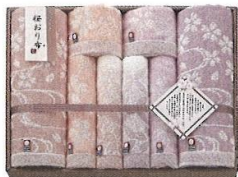

品番 **SD675** (IS9610)

桜おり布 タオルセット

10,000円 (税込11,000円)

◎バスタオル:60.0×110.0cm×2、フェイスタオル:33.0×75.0cm×4、ウッシュタオル:33.0×30.0cm×2
●綿100% ●日本製 ●箱サイズ/27.7×36.7×5.5cm
●重量/900g <12>
[68032]