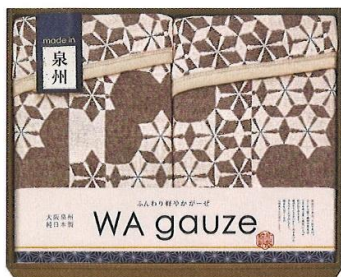

品番 **SD737** (GK17201)

和ガーゼ 泉州産やわらか重ね織り (4重)ガーゼ毛布2P

20,000円(税込22,000円)

1. ◎ガーゼ毛布:140.0×180.0cm×2
   - ●綿100% ●日本製 ●箱サイズ/36.0×44.0×12.0cm
   - ●重量/1,945g <8>
2. [68082]