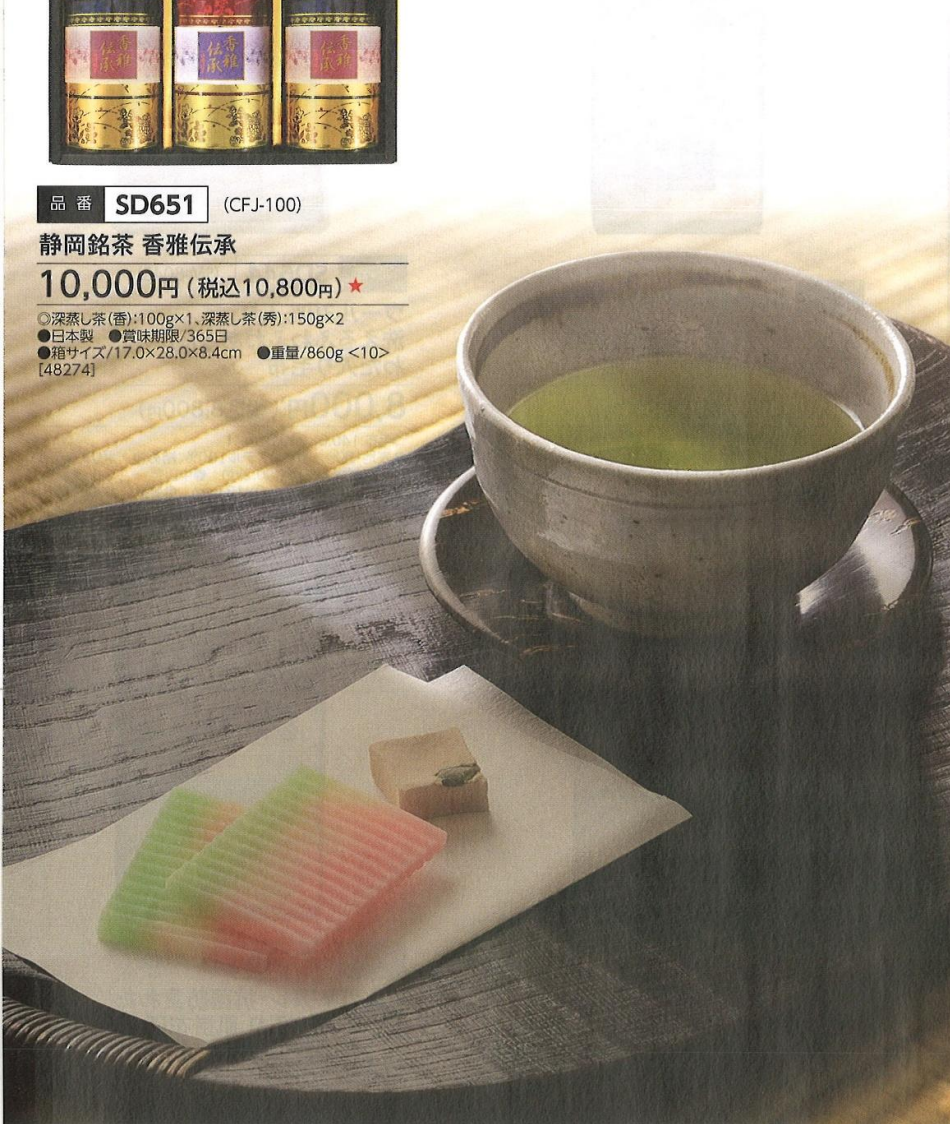

Special Thanks

スペシャルサンクス
GIFT CATALOGUE 2026

¥10,000

- お茶
- 食品
- リネン
- 洗剤