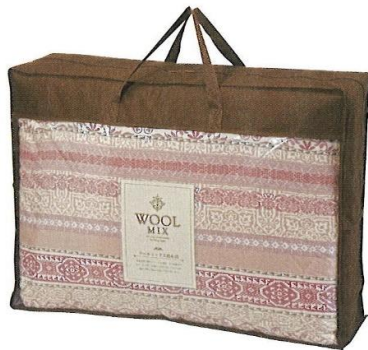

品番 **SD733** (WLM52005RO)

ウール混掛布団(ローズ)

20,000円(税込22,000円)

1. ◎掛布団:150.0×200.0cm×1
   - ●側生地/綿100%、詰め物/ポリエステル50%・羊毛50% (1.0kg)
   - ●日本製 ●箱サイズ/48.0×68.0×18.0cm
   - ●重量/2,500g <6>
2. [68078]