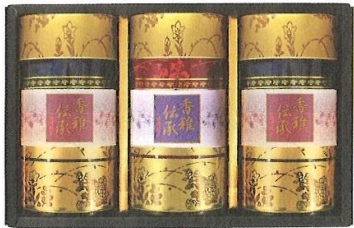

品番 **SD650** (KB-J2G)

玉露・上煎茶詰合せ

10,000円 (税込10,800円) ★

◎玉露:120g×1、上煎茶:120g×2  
●国産 ●賞味期限/420日  
●箱サイズ/18.8×27.2×8.5cm ●重量/845g <10>  
[48273]

品番 **SD649** (KSD-100)

八女玉露・煎茶詰合せ

10,000円 (税込10,800円) ★

◎玉露:130g×1、煎茶:130g×1  
●日本製(福岡・八女) ●賞味期限/365日  
●箱サイズ/19.0×19.8×9.0cm ●重量/865g <5>  
[48272]