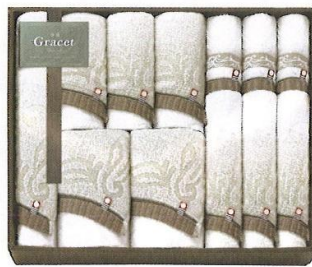

品番 **SD707** (GMOW-15100 BL)

極選魔法の糸×オーガニックコットン  
プレミアム五重織ガーゼ毛布(ブルー)

15,000円 (税込16,500円)

- ◎ガーゼ毛布:140.0×200.0cm×1
- ◎綿100%(オーガニックコットン使用) ●日本製
- ◎箱サイズ/35.0×45.0×8.0cm ●重量/1,300g <9> [68053]

品番 **SD706** (IGY261500)