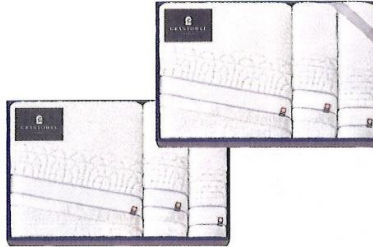

品番 **SD695** (IGT71200)

グランタオル今治
ホテルタイプタオルセット

12,000円 (税込13,200円)

◎ホテルタイプバスタオル:60.0×110.0cm×2、ホテルタイプフェイスタオル:34.0×75.0cm×2、ホテルタイプハンドタオル:34.0×33.0cm×2
●綿100%(一部スリット糸使用) ●日本製
●箱サイズ/28.0×43.0×10.0cm
●重量/1,325g <10> [68048]