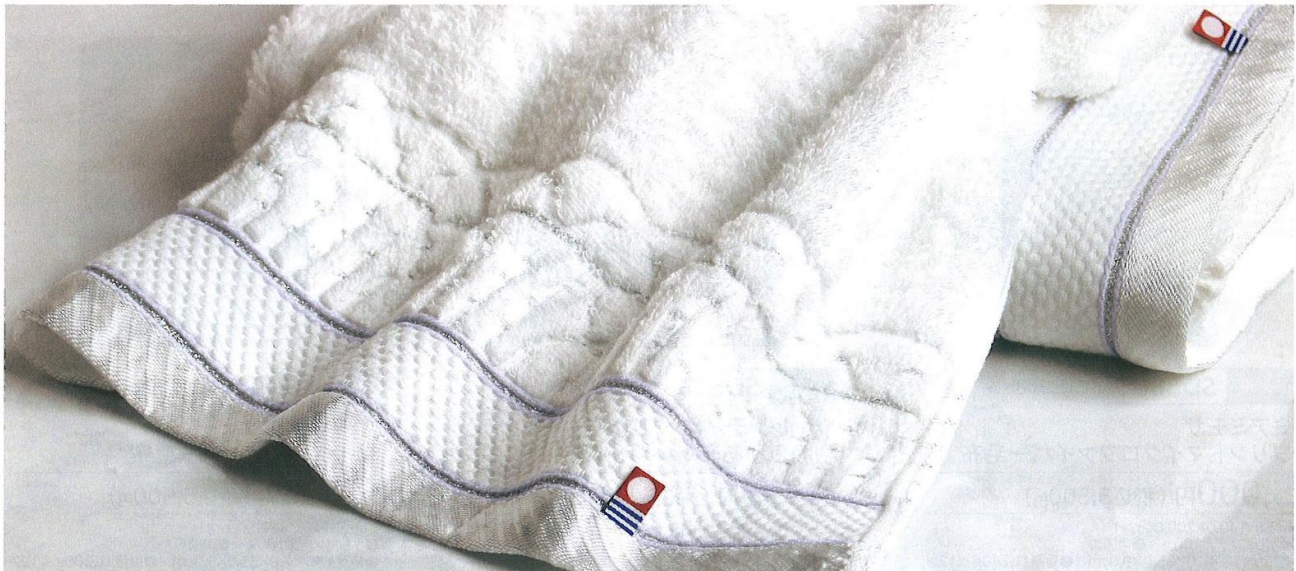

品番 **SD577** (TNI5003016)

ナチュラルアイランド オリーブスクラブII
オリーブ加工&エコマーク認定タオルセット

5,000円 (税込5,500円)

◎バスタオル(エコマーク認定):60.0×120.0cm×1枚、フェイスタオル(エコマーク認定):33.0×75.0cm×1枚、フェイスタオル(オリーブスクラブ):33.0×75.0cm×1枚、ハンドタオル(オリーブスクラブ):33.0×35.0cm×1枚
●綿100% ●日本製 (今治)
●箱サイズ/30.5×36.8×6.0cm ●重量/650g <30> [64179]