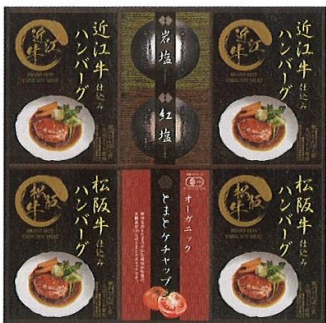

飛騨高山牧場 焼きハンバーグ & こだわりカレーセット

5,000円 (税込5,400円)★

- ◎焼きハンバーグ:100g×4、こだわりビーフカレー:180g×1、こだわり野菜カレー:180g×1
- ●日本製 ●賞味期限/155日 【小麦・乳】
- ●箱サイズ/35.0×43.0×4.5cm ●重量/1,138g <14> [44109]

品番 **SD546** (MHF-EJR)

匠風庵 レンジで簡単!
松阪牛・近江牛仕込みハンバーグ

5,000円 (税込5,400円)★

- ◎松阪牛仕込みハンバーグ大豆ミート入り:130g(固形量80g)×2、近江牛仕込みハンバーグ大豆ミート入り:130g(固形量80g)×2、ジャーマニー岩塩:30g×1、アンデス紅塩:30g×1、有機トマトケチャップ:10g×8
- ●日本製(ジャーマニー岩塩:ドイツ、アンデス紅塩:ポリビア産)
- ●賞味期限/270日 【小麦・卵・乳】
- ●箱サイズ/37.6×38.8×4.3cm ●重量/1,142g <14> [48250]