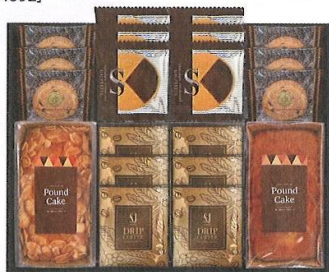

品番 **SD488** (SWF-EJ)

銀座澤井珈琲 & 飛騨高山ファクトリーラスク

5,000円 (税込5,400円) ★

◎銀座澤井珈琲ドリップコーヒー(ゴールドブレンド・ルビーブレンド・ブレンドアーク)×各2、ミルクパウムクーヘン×1、宇治抹茶パウムクーヘン×1、飛騨高山ファクトリーラスク(バナナ×2、シュガー×1、セサミ×1)、ベルギーワッフル(プレーン×2、ショコラ×1)  
●日本製(生豆:ブラジル、コロンビア、他)  
●賞味期限/135日【小麦・卵・乳】  
●箱サイズ/33.5×36.2×6.2cm ●重量/700g <12> [44092]

品番 **SD487** (VEM-50)

VICTORIA COFFEE 酵素焙煎ドリップコーヒー & えいこく屋の紅茶・クッキーセット

5,000円 (税込5,400円) ★

◎クラシックブレンド:7g×6、エクセレントブレンド:7g×6、ティーバッグ紅茶ダーズリン:(4p)×2、ティーバッグ紅茶アールグレイ:(4p)×2、ワッフルクッキー抹茶×6、ワッフルクッキースイートポテト×6  
●加工地:日本 ●賞味期限/360日【小麦・卵・乳】  
●箱サイズ/26.0×43.3×8.0cm ●重量/950g <10> [48209]

品番 **SD491** (SBU-EOA)

ドトールコーヒー・パウムクーヘンギフトセット

5,000円 (税込5,400円) ★

◎パウムクーヘン×8個、ドトールカフェ・オ・レ:9.5g×4本、ドトールドリップコーヒー-深煎りブレンド:7g×5袋、イチゴクッキー:30g  
●日本製 ●賞味期限/360日【小麦・卵・乳】  
●箱サイズ/29.0×32.0×6.0cm ●重量/690g <10> [48210]