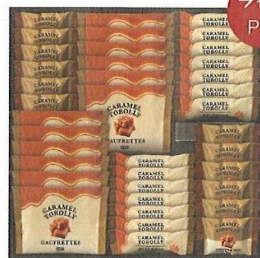

品番 **SD490** (RQ-50)

パウンドケーキ & コーヒー・洋菓子セット

5,000円 (税込5,400円) ★

◎アーモンドパウンドケーキ×1、プレーンパウンドケーキ×1、ドリップコーヒー:7g×6、ゴフレット(チョコ)×6、チョコチップクッキー×6  
●日本製 ●賞味期限/180日【小麦・卵・乳】  
●箱サイズ/30.5×41.2×5.5cm ●重量/960g <10> [44094]

品番 **SD489** (FADH-EJY)

ドトールコーヒー & スイーツバラエティ

5,000円 (税込5,400円) ★

◎ミルクパウムクーヘン×1、宇治抹茶パウムクーヘン×1、ドトールドリップコーヒー(深煎りブレンド)×4、キリマンジャロブレンド×4、ミニパウムクーヘン(バナナ・ベルギー・ショコラ・桜・宇治抹茶)×各1、ベルギーワッフル(プレーン)×2、ベルギーワッフル(ショコラ)×1  
●日本製 ●賞味期限/135日【小麦・卵・乳】  
●箱サイズ/31.0×47.0×6.5cm ●重量/920g <12> [44093]