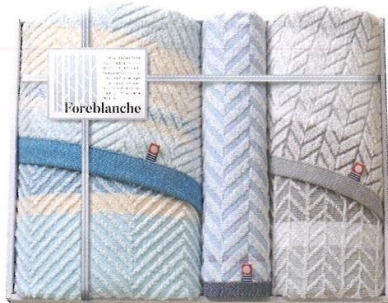

品番 **SD560** (HBM-5009)

フォレブランシュ バスタオル・
フェイスタオル・ウォッシュタオル

5,000円 (税込5,500円)

◎バスタオル:60.0×120.0cm×1、フェイスタオル:34.0×
75.0cm×1、ウォッシュタオル:30.0×34.0cm×1
●綿100% ●日本製 ●箱サイズ/30.0×39.0×4.0cm
●重量/550g <26>
[64162]