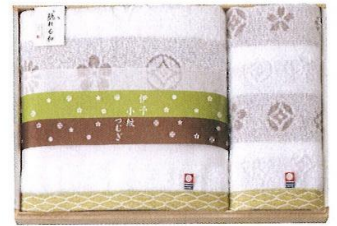

5,000円 (税込5,500円)

◎バスタオル:60.0×120.0cm×1、フェイスタオル:34.0×75.0cm×1、ウォッシュタオル:34.0×35.0cm×1  
●綿100% ●日本製 ●箱サイズ/32.0×39.0×6.0cm  
●重量/660g <14>  
[64152]

→特集  
P.13

品番 **SD549** (ISB58500)

今治&泉州 ビターローズ  
タオルセット

5,000円 (税込5,500円)

◎今治バスタオル:60.0×110.0cm×1、今治フェイスタオル:34.0×75.0cm×1、泉州フェイスタオル:34.0×75.0cm×1、泉州ハンドタオル:34.0×35.0cm×1  
●綿100% ●日本製 ●箱サイズ/28.0×43.0×5.0cm  
●重量/720g <20>  
[64151]

¥5,000 リネン

品番 **SD552** (S-51500)

しろきり  
タオルセット

5,000円 (税込5,500円)

◎バスタオル:60.0×110.0cm×1、フェイスタオル:33.0×75.0cm×2  
●綿98%・ポリエステル2% ●日本製  
●箱サイズ/29.0×36.0×5.0cm ●重量/665g <26>  
[64154]

品番 **SD553** (KT-9050)

今治タオルブランド  
伊予小紋つむぎ タオルセット

5,000円 (税込5,500円)

◎バスタオル:60.0×110.0cm×1、フェイスタオル:34.0×75.0cm×1  
●綿100% ●日本製 ●箱サイズ/24.0×36.5×5.5cm  
●重量/640g <24>  
[64155]