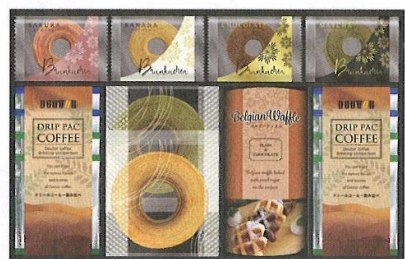

品番 **SD489** (FADH-EJY)

ドトールコーヒー & スイーツバラエティ

5,000円 (税込5,400円) ★

◎ミルクパウムクーヘン×1、宇治抹茶パウムクーヘン×1、ドトールドリップコーヒー(深煎りブレンド)×4、キリマンジャロブレンド×4、ミニパウムクーヘン(バナナ・ベルギー・ショコラ・桜・宇治抹茶)×各1、ベルギーワッフル(プレーン)×2、ベルギーワッフル(ショコラ)×1
●日本製 ●賞味期限/135日【小麦・卵・乳】
●箱サイズ/31.0×47.0×6.5cm ●重量/920g <12> [44093]