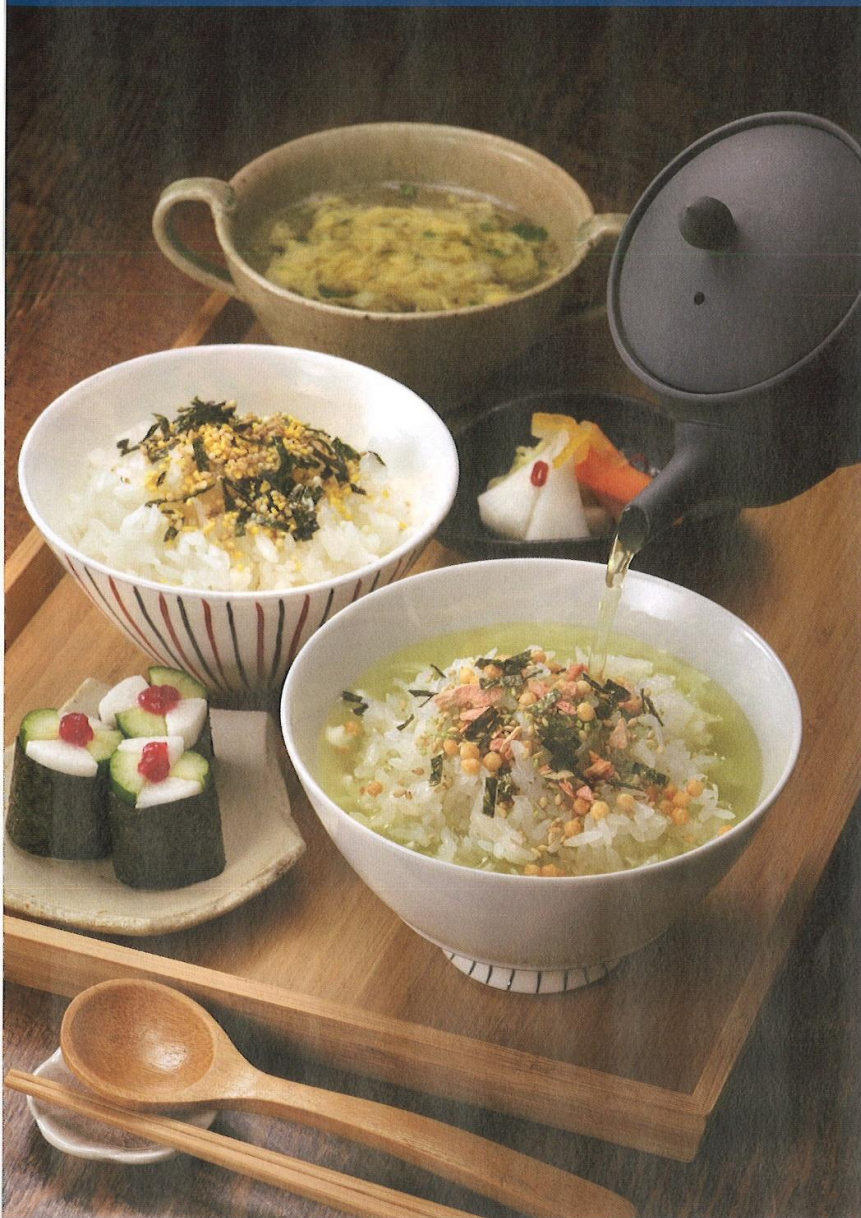

品番 **SD524** (ES-50)

匠の一善 和食詰合せ

5,000円 (税込5,400円)★

◎ふかひれスープ:6.3g×2、味付海苔:(6切6枚)×8、たまごスープ:5.6g×4、お味噌汁(なす):7g×2、お味噌汁(ほうれん草):7.1g×2、鮭茶漬:(6g×3)×1、たまごふりかけ:(4.4g×3)×1

●日本製 ●賞味期限/365日 【小麦・乳・えび・かに】
●箱サイズ/37.0×40.0×4.0cm ●重量/472g <8>
[48229]