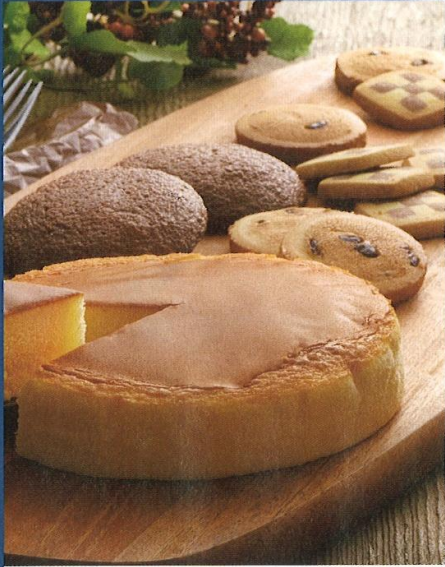

¥5,000

コーヒー・菓子

→特集
P.3

品番 **SD496** (SS-50R)

Senjudo
スイーツセット

5,000円 (税込5,400円)★

- ◎チーズケーキ×2、ソフトチョコケーキ×4、クッキー(チョコチップ、チェス)×各8
- ●日本製 ●賞味期限/90日 【小麦・卵・乳】
- ●箱サイズ/19.0×34.5×9.8cm ●重量/1,040g <10> [44099]