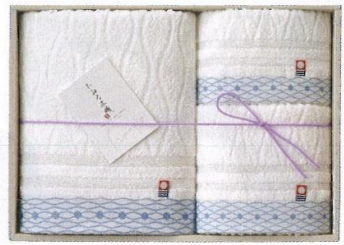

◎バスタオル:60.0×115.0cm×1、フェイスタオル:34.0×75.0cm×1、ハンドタオル:34.0×34.0cm×1  
●綿100% ●日本製 ●箱サイズ/26.0×38.0×5.5cm  
●重量/590g <16>  
[64167]

→特集  
P.12

品番 **SD570** (F-90500)

今治 Fulufu SELECT  
タオルセット

5,000円 (税込5,500円)

◎バスタオル:66.0×100.0cm×1、フェイスタオル:32.0×75.0cm×2、ウォッシュタオル:32.0×34.0cm×1  
●綿100% ●日本製 ●箱サイズ/29.0×36.0×5.0cm  
●重量/703g <26>  
[64171]

品番 **SD569** (HN-8850)

今治タオルブランド  
はなみずぎ タオルセット

5,000円 (税込5,500円)

◎バスタオル:60.0×120.0cm×1、フェイスタオル:34.0×80.0cm×1、ウォッシュタオル:34.0×35.0cm×2  
●綿100% ●日本製 ●箱サイズ/32.0×39.0×6.0cm  
●重量/780g <14>  
[64170]