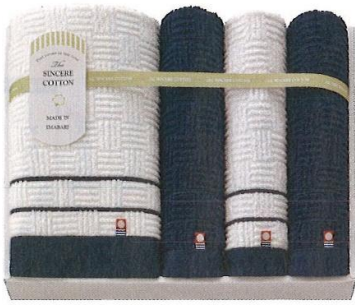

**小豆島手延そうめん**

5,000円 (税込5,400円)★

- ◎手延素麺:50g×32
- 日本製 ●賞味期限/1,260日 【小麦】
- 箱サイズ/21.8×32.5×4.4cm ●重量/1,800g <6> [48248]

品番 **SD547** (S-10500)

今治 シンシアコットン  
タオルセット

5,000円 (税込5,500円)

◎バスタオル:60.0×110.0cm×1、フェイスタオル:34.0×75.0cm×2、ウォッシュタオル:34.0×34.0cm×1  
●綿100% ●日本製 ●箱サイズ/29.0×36.0×5.0cm  
●重量/710g <26>  
[64149]