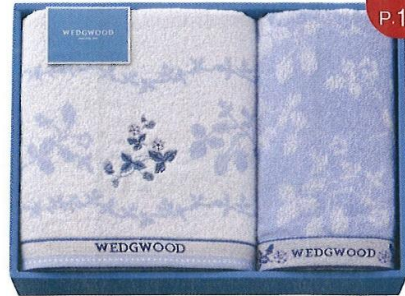

リネン

品番 **SD576** (TMS5006217)

日本名産地タオル  
今治ほかし織IIタオルセット

5,000円 (税込5,500円)

◎バスタオル:60.0×120.0cm×1枚、フェイスタオル:34.0×75.0cm×1枚、ハンドタオル:34.0×35.0cm×1枚  
●綿100% ●日本製 (今治)  
●箱サイズ/30.5×36.8×6.0cm ●重量/590g <30> [64177]