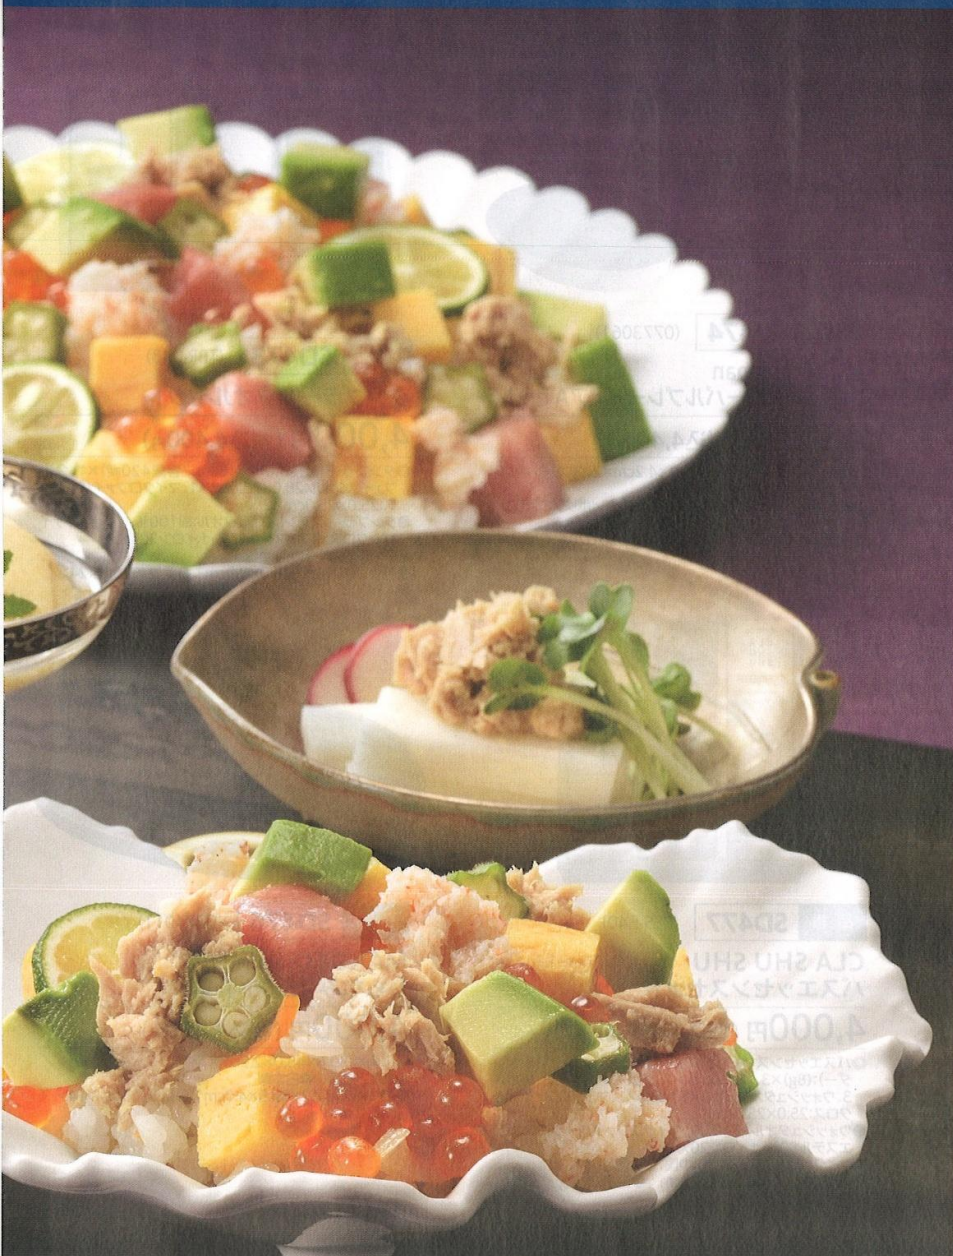

# Special Thanks

スペシャルサンクス  
GIFT CATALOGUE 2026

¥5,000  
～  
¥5,500

- お茶・コーヒー
- 菓子・食品
- リネン・マット
- 食器・漆器
- キッチン用品
- 洗剤

品番 **SD483** (KSD-50)

八女玉露

5,000円 (税込5,400円)★

◎玉露:120g×1  
◎日本製(福岡・八女) ◎賞味期限/365日  
◎箱サイズ/19.0×11.0×9.0cm ◎重量/423g <20>  
[48205]