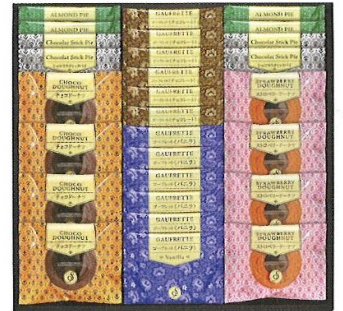

品番 **SD502** (B-EO)

スイートバスケット  
ブラウニー詰合せ

5,000円 (税込5,400円)★

- ◎ブラウニー×10個、キャラメルブラウニー×10個
- 日本製 ●賞味期限/120日 【小麦・卵・乳】
- 箱サイズ/24.0×41.0×5.0cm ●重量/693g <8> [44104]

品番 **SD501** (W-EO)

スイートバスケット  
ワッフルクッキーセット

5,000円 (税込5,400円)★

- ◎ホワイトショコラワッフルクッキー×20、いちごワッフルクッキー×20
- 日本製 ●賞味期限/180日 【小麦・卵・乳】
- 箱サイズ/22.8×36.3×5.0cm ●重量/698g <8> [44103]

品番 **SD500** (GFD-50)

Senjudo ゴーフレット・焼ドーナツ  
スイーツセレクト

5,000円 (税込5,400円)★

- ◎ゴーフレットチョコ×6、ゴーフレットバニラ×6、アーモンドパイ×4、ショコラストックパイ×4、焼ドーナツ(チョコ)×4、焼ドーナツ(ストロベリー)×4
- 日本製 ●賞味期限/180日 【小麦・卵・乳】
- 箱サイズ/33.0×34.5×4.5cm ●重量/580g <12> [44102]