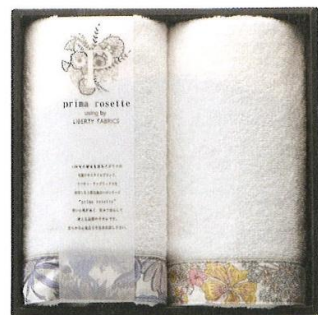

◎フェイスタオル:34.0×75.0cm×2、ウォッシュタオル:34.0×35.0cm×1
●綿100% ●日本製(今治)
●箱サイズ/20.0×30.0×4.0cm ●重量/350g <40>
[64057]

品番 **SD222** (MZ30250)

今治タオル
みずのわ皿 タオルセット

2,500円 (税込2,750円)

◎フェイスタオル:34.0×75.0cm×2
●綿100% ●日本製 ●箱サイズ/20.0×29.5×4.5cm
●重量/303g <40>
[64056]