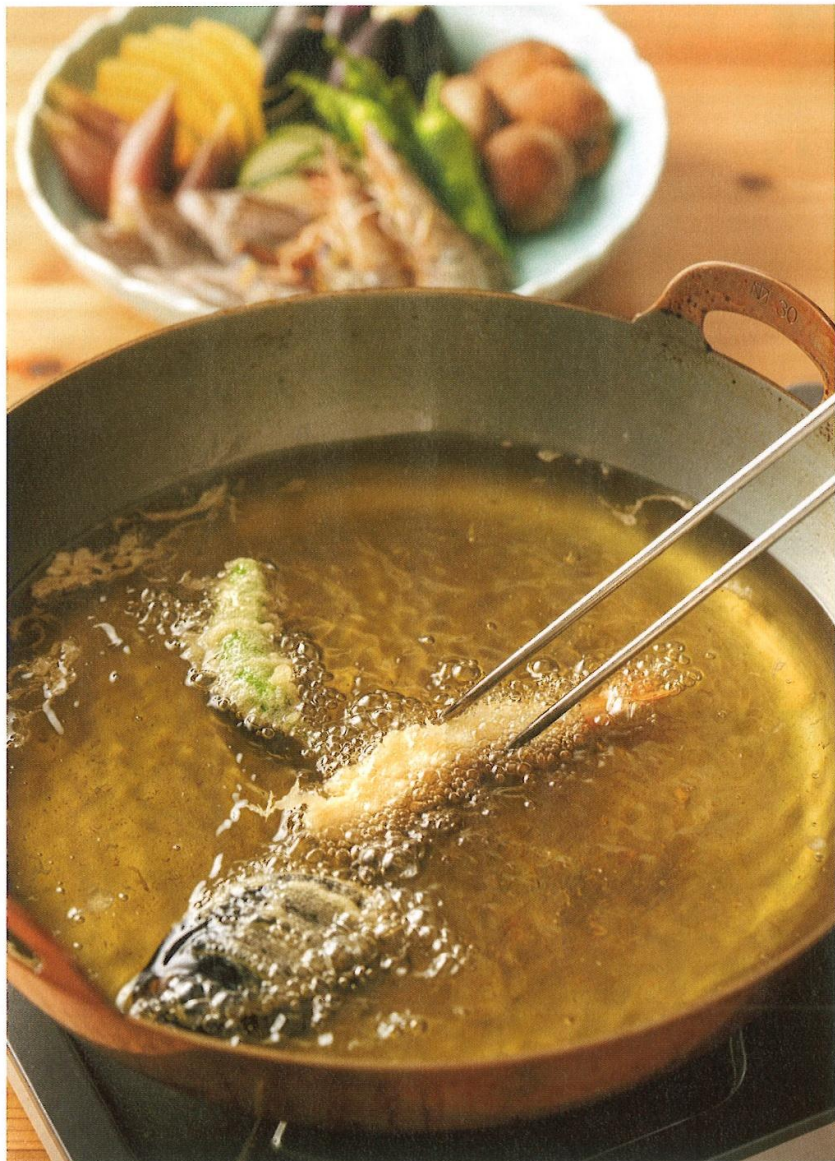

品番 **SD187** (NYO-BER)

**アマノフーズ&
大森屋味付のりギフト**

2,500円 (税込2,700円)★

◎天然醸造醤油:200ml×1、アマノフーズいつものおみそ汁なす×1、アマノフーズいつものおみそ汁ほうれん草×1、大森屋味付のり:(8切5枚)×2、柳屋本店かつおパック:(3g×3)×1
●日本製 ●賞味期限/360日 【小麦・えび】
●箱サイズ/20.5×30.0×7.0cm ●重量/585g <20> [48089]

品番 **SD186** (DKF-BE)

**ミシュランプレート掲載店
鮎 紺乃監修 和の極み詰合せ**

2,500円 (税込2,700円)★

◎鮎 紺乃 近藤賢一監修 あご入り割烹だしパック×4、鮎 紺乃 近藤賢一監修 飛騨高山炒め物醤油:200ml×1、焼津産本枯れ鰹節:15g×1
●日本製 ●賞味期限/270日 【小麦】
●箱サイズ/21.0×29.0×6.5cm ●重量/495g <20> [48088]

品番 **SD185** (ZS-BE#)

海の恵詰合せ

2,500円 (税込2,700円)★

◎鮎ほぐし:50g×2、のり佃煮:80g×2、かつおだし:(4g×8袋)×2
●加工地:日本 ●賞味期限/360日 【小麦・乳】
●箱サイズ/16.5×34.0×7.5cm ●重量/1,220g <12> [48087]

品番 **SD188** (CA-25)

**日清キャノーラ油&アマノフーズ
バラエティセット**

2,500円 (税込2,700円)★

◎日清キャノーラ油:400g×1、アマノフーズ減塩いつものおみそ汁なす:9.0g×1、アマノフーズ減塩いつものおみそ汁ほうれん草:6.8g×1、丸美屋洋風スープオニオン風味:(2.5g×5)×1、マルトモかつおパック:(0.7g×3)×1
●日本製 ●賞味期限/360日 【小麦・卵・乳】
●箱サイズ/22.1×23.6×6.5cm ●重量/675g <24> [48090]

品番 **SD189** (CNA-BE)

食卓バラエティギフト

2,500円 (税込2,700円)★

◎アマノフーズ減塩いつものおみそ汁(なす・なめこ)×各1、宝幸 たまごスープ×2、ニッスイ焼鮎ほぐし:50g×1、島の香のり佃煮:80g×1
●日本製 ●賞味期限/300日 【小麦・卵・乳】
●箱サイズ/17.3×24.6×7.2cm ●重量/690g <16> [48091]