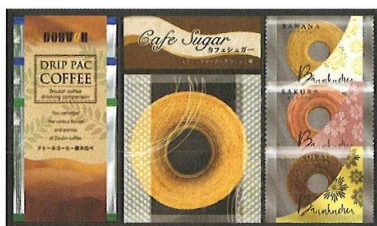

- ◎ドリップ珈琲(淡麗ピターブレンド)×3、ミルクパウムクーヘン×1、ミニパウムクーヘン(北海道生クリーム・ベルギーショコラ)×各1、プレーンクッキー×5
- 日本製(生豆生産国:ブラジル、コロンビア、他)
- 賞味期限/135日【小麦・卵・乳】
- 箱サイズ/23.0×26.0×6.5cm ●重量/390g <20> [44036]

品番 **SD146** (FADH-BEY)

ドートルコーヒー&スイーツバラエティ