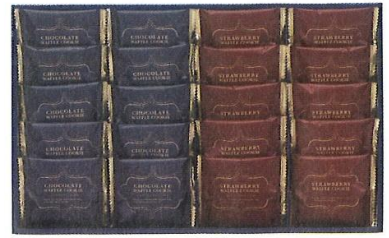

品番 **SD152** (W-BE)

**スイートバスケット
ワッフルクッキーセット**

2,500円 (税込2,700円)★

- ◎ホワイトショコラワッフルクッキー×10、いちごワッフルクッキー×10
- ●日本製 ●賞味期限/180日 【小麦・卵・乳】
- ●箱サイズ/22.8×36.3×2.5cm ●重量/349g <16> [44041]