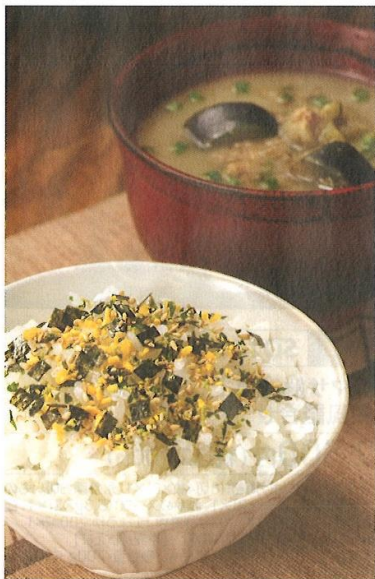

品番 **SD182** (SPR-BE)

「旨麺」

さっぽろ時計台食堂ラーメンセット

2,500円 (税込2,700円)★

◎ラーメン麺:80g×8個、さっぽろ醤油スープ:42g×2、さっぽろ塩スープ:44g×2、さっぽろ味噌スープ:44g×4

●日本製 ●賞味期限/300日 【小麦】
●箱サイズ/21.0×43.5×4.8cm ●重量/1,480g <8> [48084]

品番 **SD184** (MW-25)