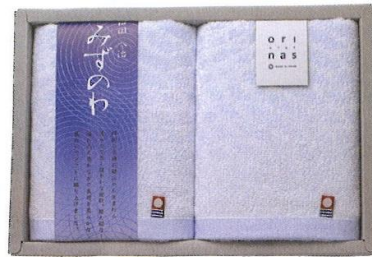

品番 **SD222** (MZ30250)

今治タオル
みずのわ皿 タオルセット

2,500円 (税込2,750円)

◎フェイスタオル:34.0×75.0cm×2
●綿100% ●日本製 ●箱サイズ/20.0×29.5×4.5cm
●重量/303g <40>
[64056]