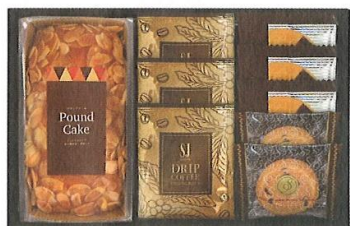

- ◎ドリップ珈琲(淡麗ピターブレンド)×3、ミルクパウムクーヘン×1、ミニパウムクーヘン(北海道生クリーム・ベルギーショコラ)×各1、プレーンクッキー×5
- 日本製(生豆生産国:ブラジル、コロンビア、他)
- 賞味期限/135日【小麦・卵・乳】
- 箱サイズ/23.0×26.0×6.5cm ●重量/390g <20> [44036]

品番 **SD146** (FADH-BEY)

ドートルコーヒー&スイーツバラエティ

スイートバスケット
ブラウニー詰合せ

2,500円 (税込2,700円)★

- ◎ブラウニー×5個、キャラメルブラウニー×5個
- 日本製 ●賞味期限/120日【小麦・卵・乳】
- 箱サイズ/24.0×21.5×5.0cm ●重量/373g <16> [44039]

品番 **SD149** (BGF-BER)

堂島珈琲&
ふんわりブッセと焼菓子セット

2,500円 (税込2,700円)★

- ◎堂島珈琲ドリップコーヒー×3、ブッセ(北海道ミルク、瀬戸内レモン)×各1、あまおう苺ブッセ×2、ベルギーワッフル(プレーン)×1、ベルギーワッフル(ショコラ)×1、コーヒーックッキー×3
- 日本製(生豆生産国:ブラジル、ベトナム、他)
- 賞味期限/135日【小麦・卵・乳】
- 箱サイズ/21.0×34.5×6.5cm ●重量/403g <24> [44038]

品番 **SD148** (CYF-BE)

2023年モンドセレクション銀賞受賞
セイコー珈琲&和洋菓子セット

2,500円 (税込2,700円)★

- ◎セイコー珈琲ドリップコーヒー×3、ミニパウムクーヘン(北海道生クリーム・宇治抹茶)×各1、クリームモンブランクッキー×5、海老と雲丹風味香ば焼きおかき:40g×1
- 日本製(生豆:ブラジル、インドネシア)
- 賞味期限/135日【小麦・卵・乳・えび】
- 箱サイズ/21.0×34.5×6.5cm ●重量/355g <24> [44037]