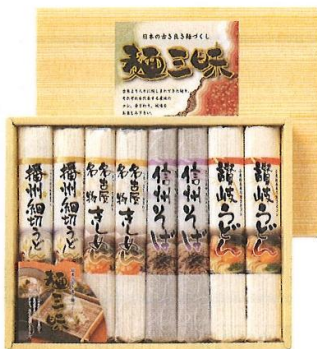

品番 **SD199** (MYJNG-250)

麵三昧

2,500円 (税込2,700円)★

- ◎讃岐うどん:180g×2、信州そば:120g×2、名古屋名物きしめん:150g×2、播州細切うどん:150g×2
- ●日本製 ●賞味期限/360日【小麦・そば】
- ●箱サイズ/26.4×32.3×3.8cm ●重量/1,420g <10> [48100]