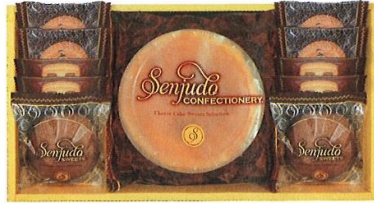

品番 **SD148** (CYF-BE)

2023年モンドセレクション銀賞受賞
セイコー珈琲&和洋菓子セット

2,500円 (税込2,700円)★

- ◎セイコー珈琲ドリップコーヒー×3、ミニパウムクーヘン(北海道生クリーム・宇治抹茶)×各1、クリームモンブランクッキー×5、海老と雲丹風味香ば焼きおかき:40g×1
- 日本製(生豆:ブラジル、インドネシア)
- 賞味期限/135日【小麦・卵・乳・えび】
- 箱サイズ/21.0×34.5×6.5cm ●重量/355g <24> [44037]

品番 **SD151** (RQ-25)

パウンドケーキ&
コーヒー・洋菓子セット

2,500円 (税込2,700円)★

- ◎アーモンドパウンドケーキ×1、ドリップコーヒー:7g×3、ゴーフレット(チョコ)×3、チョコチップクッキー×2
- 日本製 ●賞味期限/180日【小麦・卵・乳】
- 箱サイズ/19.0×30.8×5.7cm ●重量/475g <30> [44040]

品番 **SD154** (SBU-BEA)

**ドートルコーヒー・
バウムクーヘンギフトセット**

2,500円 (税込2,700円)★

- ◎バウムクーヘン×4個、ドートルカフェ・オレ・9.5g×4本×2
- 日本製 ●賞味期限/360日 【小麦・卵・乳】
- 箱サイズ/20.3×32.0×6.0cm ●重量/455g <20> [48067]

品番 **SD153** (SS-25R)

**Senjudo
スイーツセット**

2,500円 (税込2,700円)★