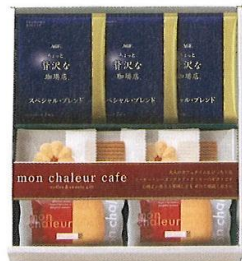

百花茶寮  
ティータイムBOX

2,000円 (税込2,160円)★

◎バウムクーヘン(黒糖)×1、バウムクーヘン(さつまいも)×1、神戸クッキー(メープル、チョコチップ、ココア、ミルク)×各2、紅茶(はちみつ)×2、紅茶(フォレストフルーツ)×2  
●日本製 ●賞味期限/150日【小麦・卵・乳】  
●箱サイズ/16.2×33.7×5.0cm ●重量/288g <30> [44015]

品番 **SD060** (TBA-20)

茶の国めぐり茶水詮  
緑茶ティーバッグセット

2,000円 (税込2,160円)★

◎京都 宇治抹茶入煎茶ティーバッグ:(3g×5p)×1、静岡 掛川深蒸し煎茶ティーバッグ:(3g×5p)×1、三重 伊勢かぶせ茶ティーバッグ:(3g×5p)×1、島根 出雲煎茶ティーバッグ:(3g×5p)×1  
●日本製 ●賞味期限/360日  
●箱サイズ/15.7×30.8×5.3cm ●重量/278g <20> [48029]

品番 **SD063** (VEM-20)

VICTORIA COFFEE  
酵素焙煎ドリップコーヒー&  
えいこく屋の紅茶・クッキーセット

2,000円 (税込2,160円)★

◎クラシックブレンド:7g×4、エクセレントブレンド:7g×4、ティーバッグ紅茶ダーズリン:(4p)×1、ワッフルクッキー抹茶×2、ワッフルクッキースイートポテト×2  
●加工地:日本 ●賞味期限/360日【小麦・卵・乳】  
●箱サイズ/26.0×33.0×3.5cm ●重量/320g <28> [48032]

品番 **SD067** (KKS-20)

3年おいしい神戸のクッキー&  
AGFスティックコーヒー&紅茶セット

2,000円(税込2,160円)★

◎3年おいしい神戸のクッキー:(90g)×1、AGFちよつと贅沢な珈琲店プレミアムビター:(7g)×2、AGFちよつと贅沢な珈琲店プレミアムマイルド:(7g)×3、イングリッシュブレックファースト(紅茶):1.8g×6

●日本製 ●賞味期限/720日 【小麦・卵・乳】  
●箱サイズ/20.7×31.2×3.5cm ●重量/282g <30> [48033]