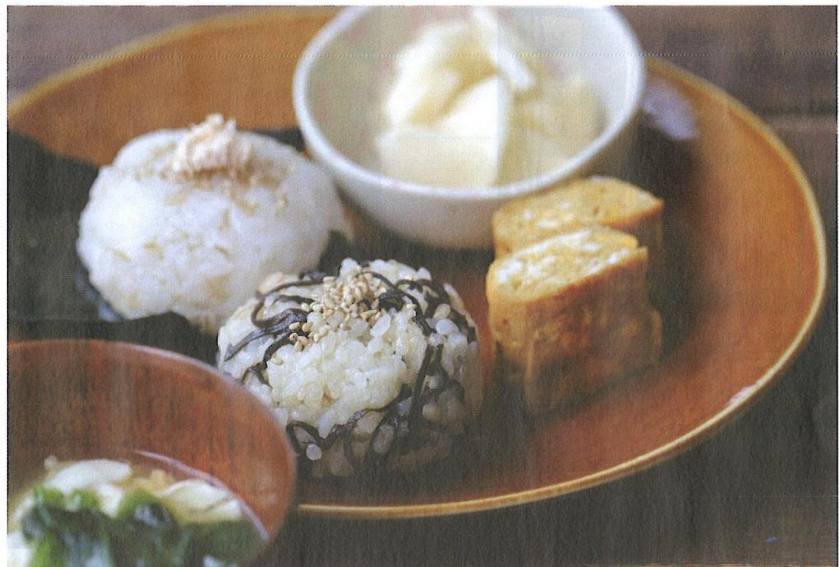

品番 **SD088** (EN-20A)

有明海産 & しじみ醤油味付海苔

2,000円 (税込2,160円) ★

- ◎しじみ醤油味付海苔:(8切8枚×2)×2、有明海産味付海苔:(8切8枚×2)×2
- ●日本製 ●賞味期限/540日 【小麦】
- ●箱サイズ/14.0×30.0×7.5cm ●重量/300g <24> [48038]

品番 **SD087** (YEL-20)

恵味満彩 有明海産味付海苔詰合せ

2,000円 (税込2,160円) ★

- ◎有明海産味付のり:(8切5枚2袋)×2、有明海産味付のり梅しそ風味:(8切5枚2袋)×1、有明海産味付のり明太子風味:(8切5枚2袋)×1
- ●日本製 ●賞味期限/720日 【小麦・えび】
- ●箱サイズ/14.3×30.3×7.5cm ●重量/252g <32> [48037]

品番 **SD086** (NAR-20)

三味逸撰 こだわり味付海苔詰合せ

2,000円 (税込2,160円) ★

- ◎有明海産味付のり かき醤油味:(8切16枚)×1、有明海産味付のり しじみ醤油味:(8切16枚)×2、有明海産味付のり:(8切16枚)×1
- ●日本製 ●賞味期限/540日 【小麦・えび】
- ●箱サイズ/14.3×30.3×7.5cm ●重量/271g <32> [48036]

品番 **SD091** (NYB-20)

永谷園お茶づけ・有明海産味付海苔

2,000円 (税込2,160円) ★

- ◎永谷園お茶づけ海苔:(4.7g×5)×1、永谷園お吸いもの松茸風味:(2.3g×6)×1、有明海産味付海苔:(10切20枚)×1、しじみ醤油味付海苔:(10切20枚)×1
- ●日本製 ●賞味期限/540日 【小麦】
- ●箱サイズ/28.0×21.0×8.0cm ●重量/400g <15> [48041]

品番 **SD090** (ES-20)

匠の一善 和食詰合せ

2,000円 (税込2,160円) ★

- ◎ふかひれスープ:6.3g×1、味付海苔:(6切6枚)×3、たまごスープ:5.6g×2、お味噌汁(なす):7g×1、お味噌汁(ほうれん草):7.1g×1
- ●日本製 ●賞味期限/365日 【小麦・卵・えび・かに】
- ●箱サイズ/25.0×32.0×3.7cm ●重量/259g <16> [48040]

品番 **SD089** (5871-20)

美味之誉

2,000円 (税込2,160円) ★

- ◎北海道産鰹フレーク:50g×1、焼きのり佃煮:85g×1、鹿児島産鰹節:(2g×3)×1、有明海産味付海苔:(8切10枚入)×1
- ●日本製 ●賞味期限/540日 【小麦・えび】
- ●箱サイズ/16.5×35.0×7.0cm ●重量/740g <16> [48039]

品番 **SD092** (4951-20)

和之彩膳

2,000円 (税込2,160円) ★

- ◎枕崎産本枯節:(2.5g×2袋入)×1、白子のり味付のり:(8切5枚入)×2、塩昆布:18g×1、焼きのり佃煮:85g×1
- ●日本製 ●賞味期限/540日 【小麦・えび】
- ●箱サイズ/22.0×22.5×6.5cm ●重量/600g <24> [48042]