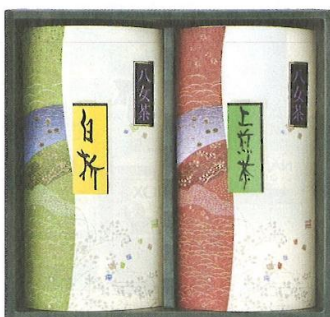

## ¥2,000

- お茶・コーヒー
- 菓子・食品
- リネン・マット
- バスグッズ
- キッチン用品
- 洗剤

品番 **SD059** (ST-20Y)

静岡銘茶詰合せ

2,000円 (税込2,160円)★

◎やぶ北煎茶:80g×1、抹茶入り煎茶:70g×1  
●静岡県産 ●賞味期限/365日  
●箱サイズ/23.8×25.5×2.5cm ●重量/295g <20>  
[48028]

品番 **SD058** (TG-20)