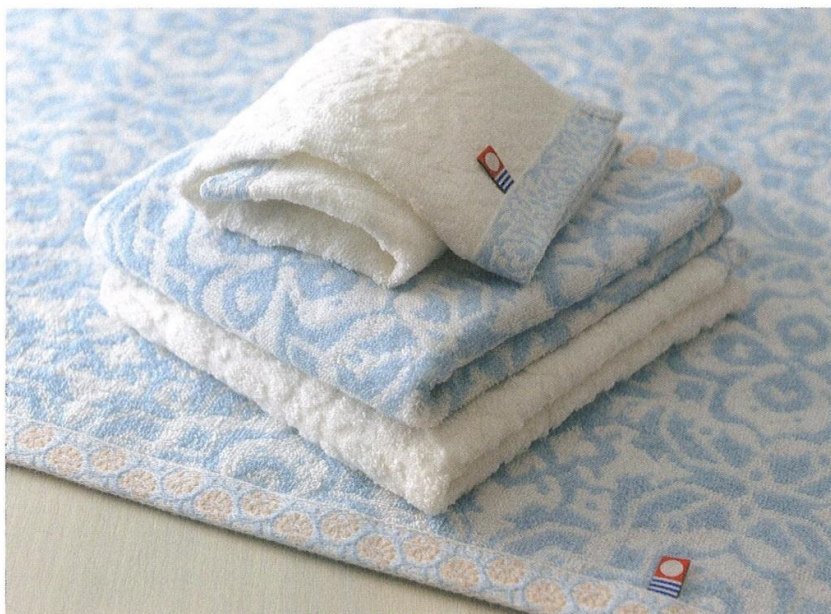

→特集
P.14

品番 **SD125** (TT89200505)

nishikawa 今治タオルギフト
タオルセットF②

2,000円 (税込2,200円)

◎フェイスタオル:34.0×75.0cm×2
●綿100% ●日本製(今治)
●箱サイズ/20.0×30.0×4.0cm ●重量/300g <40>
[64028]

品番 **SD126** (TT82203507)

nishikawa レスプリピュールギフト
タオルセットF①W①

2,000円 (税込2,200円)

◎フェイスタオル:34.0×75.0cm×1、ウオッシュタオル:34.0×35.0cm×1
●綿100% ●日本製(今治)
●箱サイズ/21.4×31.3×5.0cm ●重量/280g <40>
[64029]

品番 **SD127** (IM2041)

はないかだ フェイスタオル2枚セット

2,000円 (税込2,200円)

◎フェイスタオル:34.0×73.0cm×2
●綿100% ●日本製 ●箱サイズ/21.0×32.0×5.0cm
●重量/310g <36>
[64030]