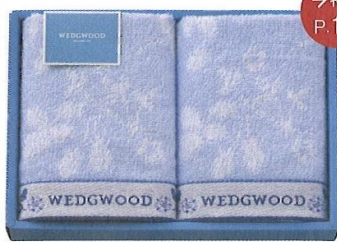

→特集
P.15

品番 **SD122** (TT84203666)

ウェッジウッド
タオルセットW②

2,000円 (税込2,200円)

- ◎ウォッシュタオル:34.0×35.0cm×2
- ●綿100% ●中国製 ●箱サイズ/18.0×26.0×3.5cm
- ●重量/200g <72>
- [64025]