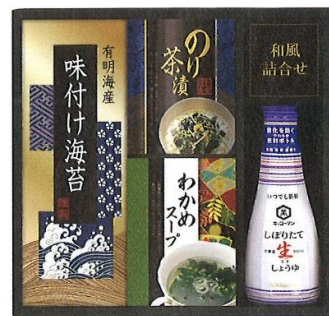

品番 **SD093** (NBL-20K)

キッコーマン生しょうゆ&和食詰合せ

2,000円 (税込2,160円)★

- ◎有明海産味付海苔:(3切4枚)×1、のり茶漬け:(4.3g×2)×1、わかめスープ:(5.3g×2)×1、キッコーマンしぼりたて生しょうゆ:200ml×1
- ●日本製 ●賞味期限/420日 【小麦・乳・えび】
- ●箱サイズ/25.0×27.0×7.0cm ●重量/630g <18> [48043]