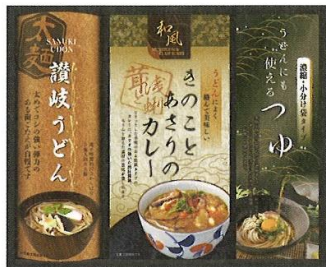

品番 **SD107** (KHF-BJ)

匠風庵
カレーうどんを楽しむ讚岐うどん

2,000円 (税込2,160円)★

◎讚岐うどん(太麺):300g×1、うどん用きのこあさりのカ
レー:200g×1、麵つゆ(濃縮タイプ):20ml×3
●日本製 ●賞味期限/270日 【小麦】
●箱サイズ/22.5×26.7×4.3cm ●重量/828g <24>
[48057]