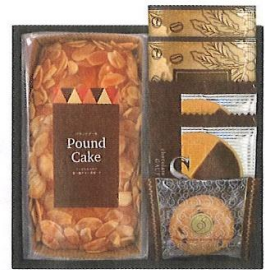

品番 **SD066** (RS-201A)

モンシャルール カフェ  
レーズンサンド・コーヒーセット

2,000円 (税込2,160円)★

◎レーズンサンド×2、花型イチゴ×2、アメリカン×2、AGF®「ちょっと贅沢な珈琲店」ドリップパックスペシャルブレンド:(7g)×3  
●日本製 ●賞味期限/150日【小麦・卵・乳】  
●箱サイズ/23.0×25.0×4.0cm ●重量/130g <36> [44017]

品番 **SD067** (KKS-20)

3年おいしい神戸のクッキー&  
AGFスティックコーヒー&紅茶セット

2,000円(税込2,160円)★

◎3年おいしい神戸のクッキー:(90g)×1、AGFちよつと贅沢な珈琲店プレミアムビター:(7g)×2、AGFちよつと贅沢な珈琲店プレミアムマイルド:(7g)×3、イングリッシュブレックファースト(紅茶):1.8g×6

●日本製 ●賞味期限/720日 【小麦・卵・乳】  
●箱サイズ/20.7×31.2×3.5cm ●重量/282g <30> [48033]