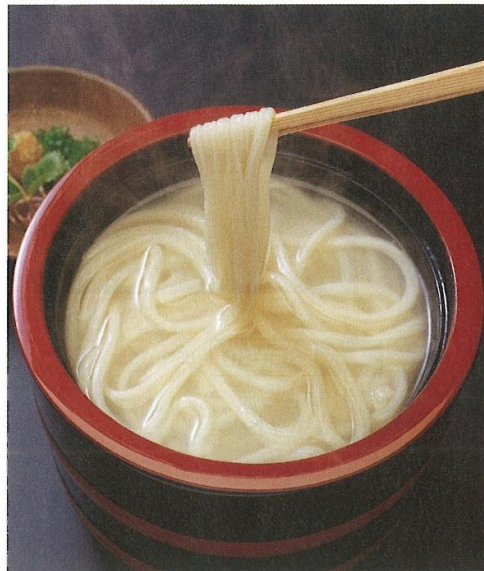

品番 **SD045** (S-12150)

今治 シンシアコットン  
フェイス・ウォッシュセット

1,500円 (税込1,650円)

◎フェイスタオル:34.0×75.0cm×1、ウォッシュタオル:34.0×34.0cm×1  
●綿100% ●日本製  
●箱サイズ/18.0×26.0×3.5cm ●重量/217g <72>  
[64004]

品番 **SD044** (TQS1507711)

Queen's  
今治ホテルスタイルII タオルセット