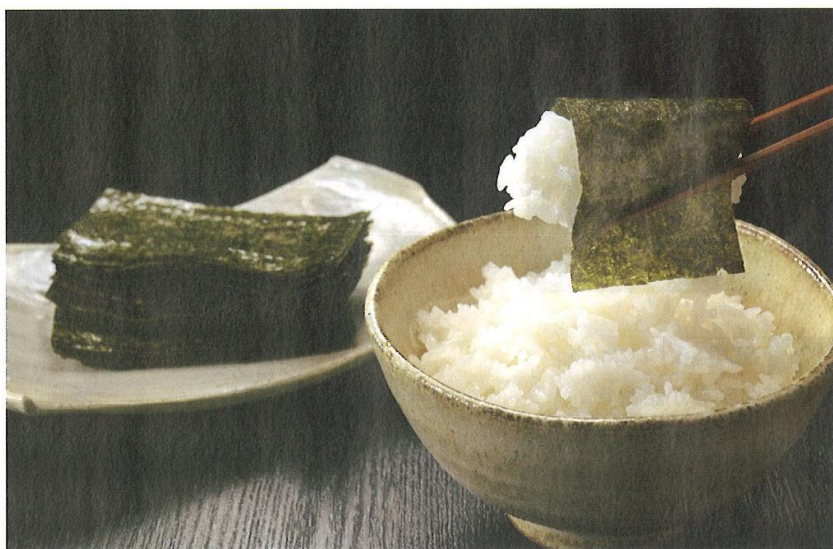

1,500円 (税込1,620円)★

◎しじみ醤油味付海苔:(8切8枚×2)×1、有明海産味付海苔:(8切8枚×2)×2  
●日本製 ●賞味期限/540日 【小麦】  
●箱サイズ/14.0×22.0×7.5cm ●重量/225g <32> [48013]

品番 **SD033** (5870-15)

美味之誉

1,500円 (税込1,620円)★

◎北海道産鰯フレーク:50g×1、焼きのり入佃煮:85g×1、鹿児島産鰯節:(2g×3)×1  
●日本製 ●賞味期限/540日 【小麦】  
●箱サイズ/16.5×22.5×7.0cm ●重量/650g <24> [48016]